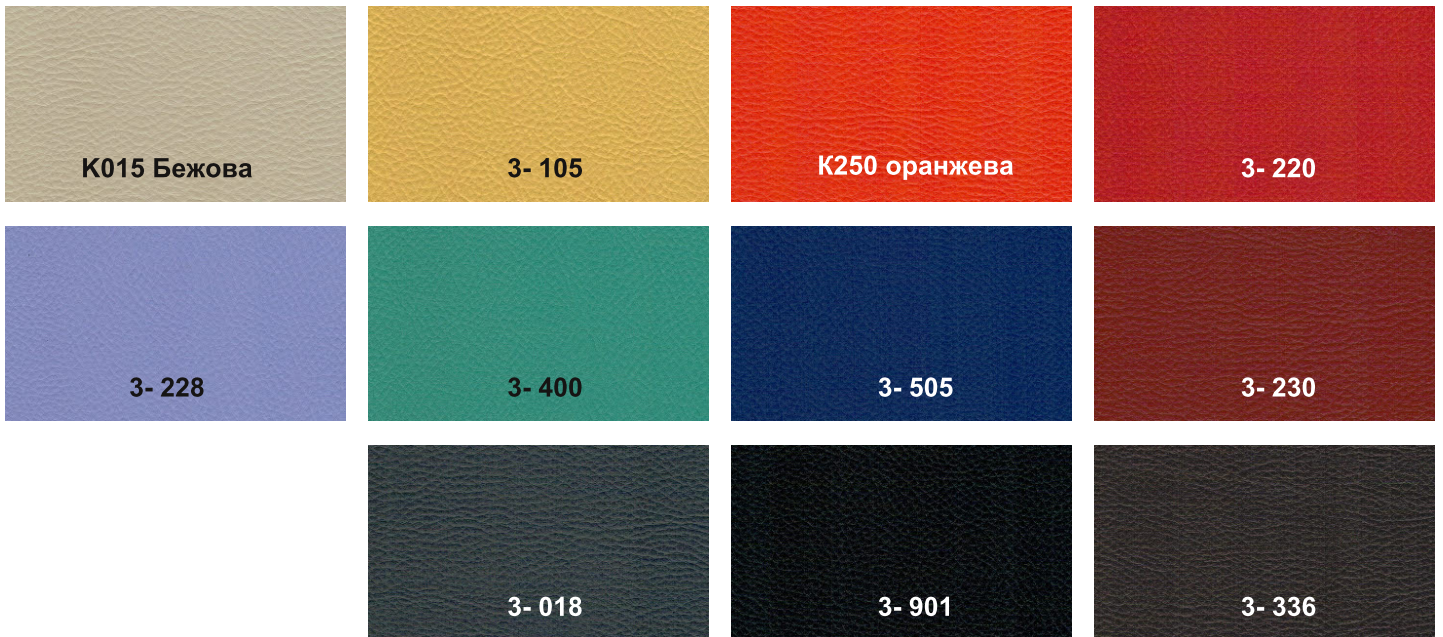

Цветове за метални конструкции по система RAL

 RAL9003	 RAL1023	 RAL2004	 RAL3000
 RAL1015	 RAL4005	 RAL3004	 RAL8011
 RAL6018	 RAL6029	 RAL5015	 RAL5005
 RAL7035	 RAL7015	 RAL9005	 RAL9006

Цветове на ламинирани плоскости

 A303 Бук	 A318 Орех	 A312 Череша	 A316 Венге
 A348 Бреза	 A385 Астра	 D101 Бял	 D123 Сив
 D118 Елвира	 D115 Жълт	 D114 Оранжев	 D117 Червен
 D120 Розов	 D134 Зелен	 D138 Лилав	 D108 Син

Цветове на тапицерска еко кожа

Цветове на дамаска

Цветове на моноблок ЕРГО
